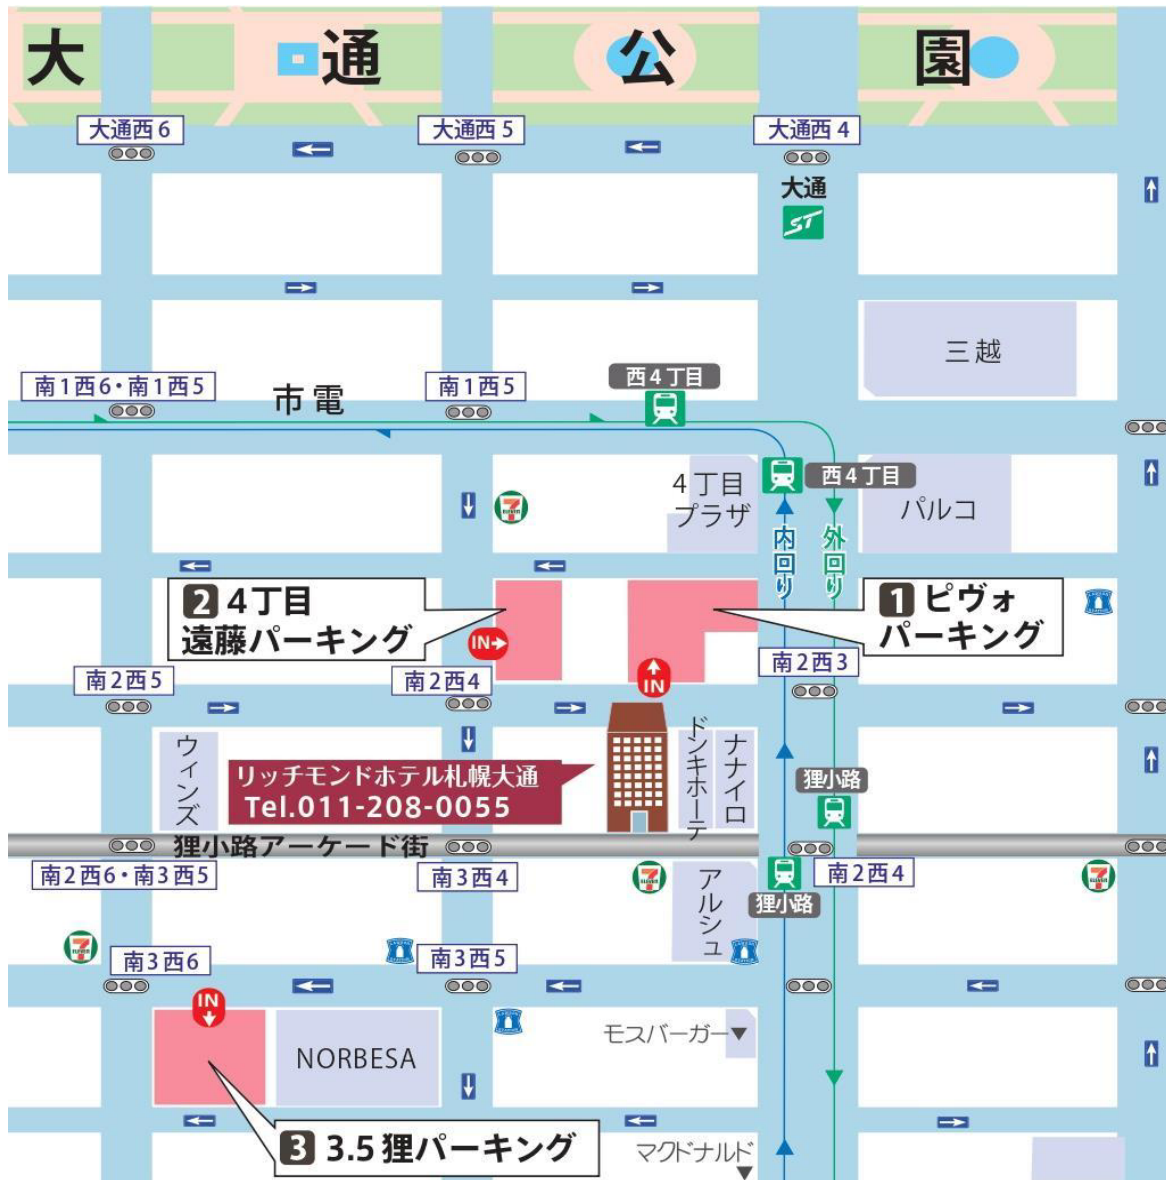

◆提携駐車場ののご案内

リッチモンドホテル札幌大通 TEL.011-208-0055

札幌市中央区南二条西4丁目4-1

※チエックイン時に駐車券をご提示くださいませ。

- 下記提携時間内は1泊1,200円でご利用頂けます。
- 提携駐車場をご紹介しますので、ご予約は承る事ができません。
- 不明な点や下記駐車場に入らないお車などあればホテルにご連絡ください。
- 満車の場合はお待ちいただく場合がございます。

<p>1</p> 	<p>PIVOT (ピヴォ) パーキング ※連泊可</p> <p>提携時間 14:00~翌12:30</p> <p>入出庫可能時間 8:00~22:00 <small>※22:00~8:00は出し入れ不可</small></p> <p>高さ1.55m 幅1.92m 長さ5.05m 重さ1.6t</p>	<p>TEL.011-241-2505</p> <p>札幌市中央区南二条西4丁目11</p> <p>提携時間外 普通車 1時間/370円</p> <p>軽自動車 1時間/290円</p> <p>収容台数 256台</p>
<p>2</p> 	<p>4丁目遠藤パーキング ※連泊不可</p> <p>提携時間 16:00~翌11:00</p> <p>出し入れ不可 出庫1度のみ</p> <p>高さ2.5m 幅1.8m 長さ5.00m</p>	<p>TEL.011-221-4481</p> <p>札幌市中央区南二条西4丁目18</p> <p>提携時間外 30分/300円</p> <p>収容台数 29台</p>
<p>3</p> 	<p>3.5狸パーキング ※連泊可</p> <p>提携時間 12:00~翌12:00</p> <p>入出庫可能時間 24時間 <small>※管理室で券の交換が必要 管理室の営業時間 6:00~24:00</small></p> <p>高さ2.1m 幅1.9m 長さ5m 重さ2t</p>	<p>TEL.011-218-1774</p> <p>札幌市中央区南三条西5丁目1-9</p> <p>提携時間外 平日 1時間/300円</p> <p>土・日・祝 1時間/400円</p> <p>収容台数 584台 身障者専用 11台</p>